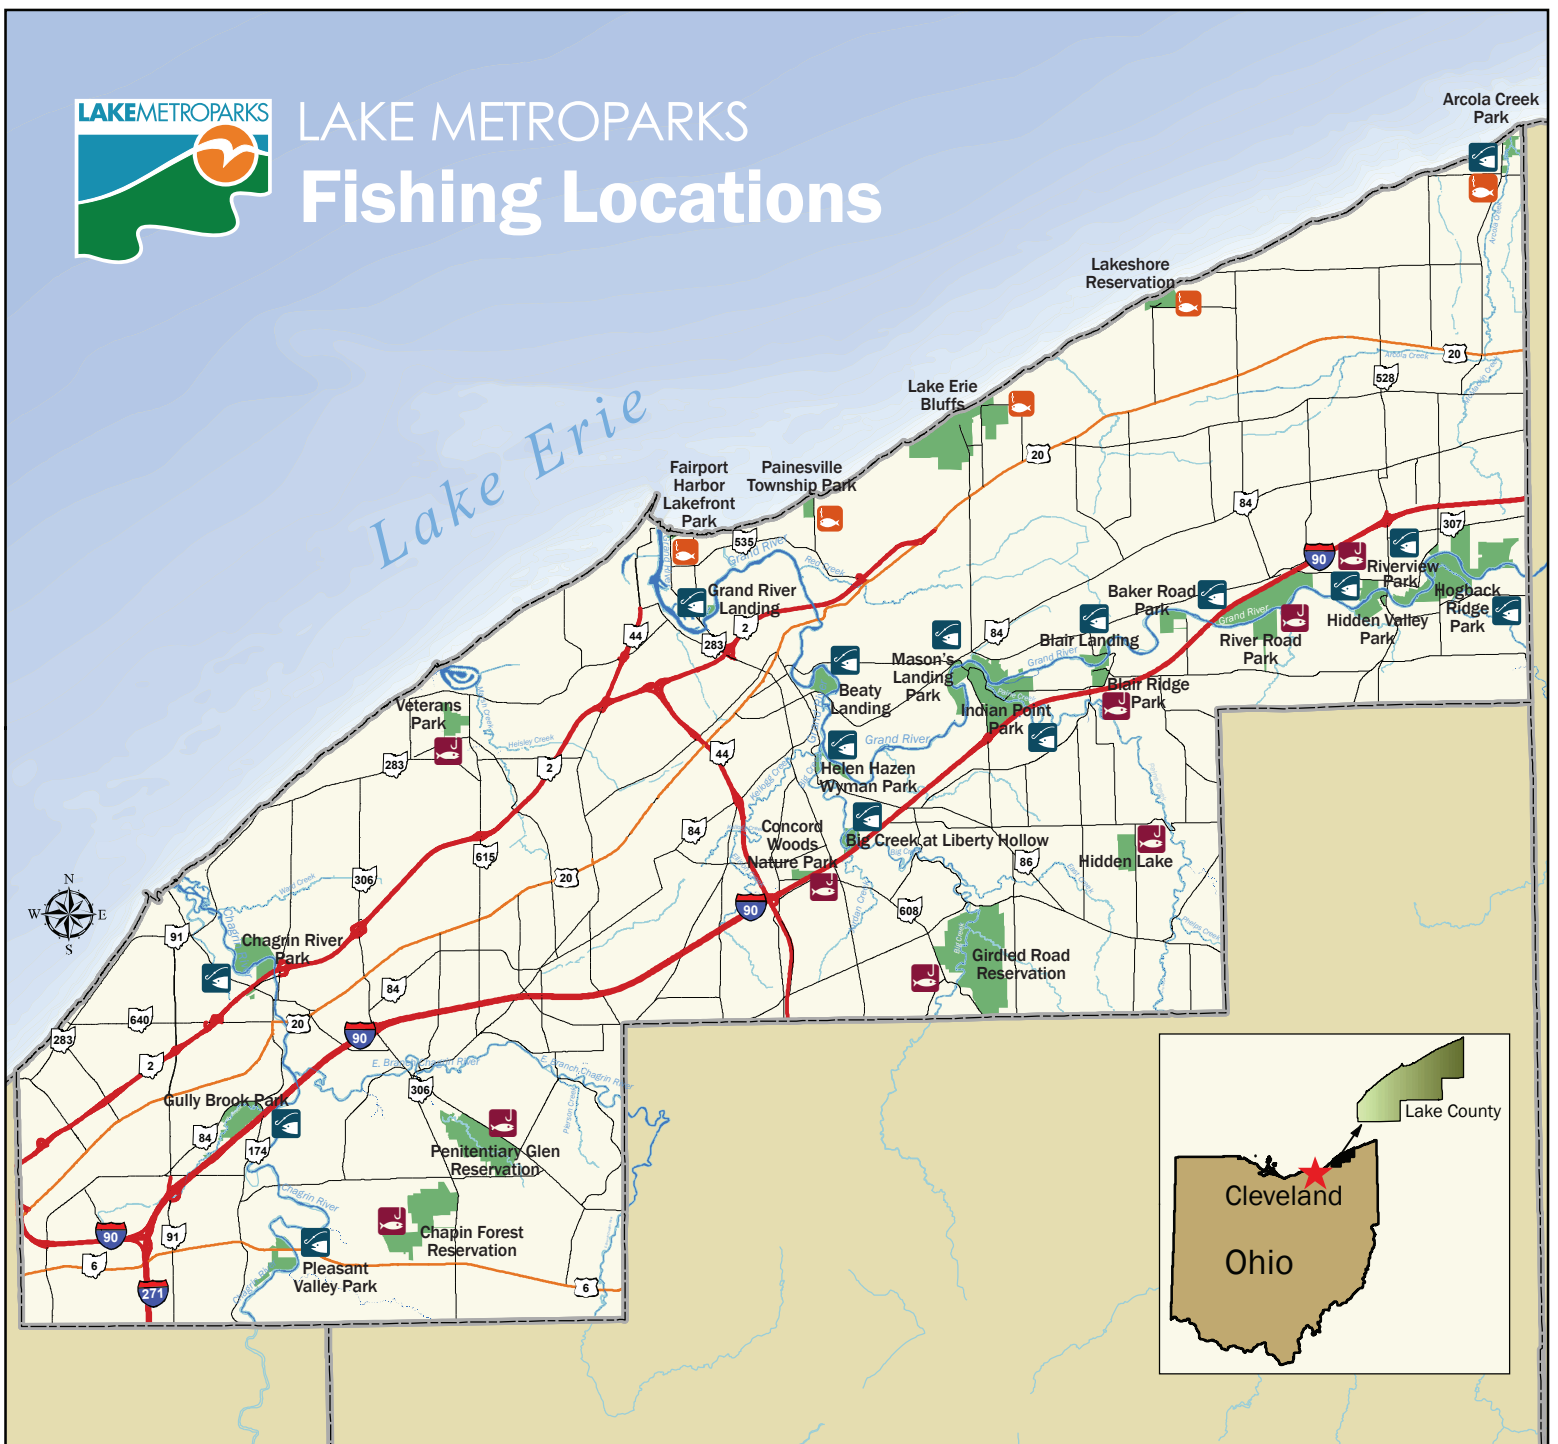

# LAKE METROPARKS Fishing Locations

<b>Arcola Creek Park</b> 941 Dock Rd., Madison Twp. 44057 	<b>Fairport Harbor Lakefront Park</b> 301 Huntington Beach Dr., Fairport Harbor 44077 	<b>Lake Erie Bluffs</b> 2901 Clark Rd., Perry Twp. 44081 3301 Lane Rd., Perry Twp. 44081 
<b>Baker Road Park</b> 4960 Baker Rd., Leroy Twp. 44057 	<b>Girdled Road Reservation</b> 12926 Radcliffe Rd., Concord Twp. 44077 12415 Concord Hambden Rd., Concord Twp. 44077 	<b>Lakeshore Reservation</b> 4799 Lockwood Rd., North Perry Village 44081 
<b>Beaty Landing</b> 477 East Walnut St., Painesville 44077 543 East Walnut St., Painesville 44077 	<b>Grand River Landing</b> 1181 N. St. Clair St., Fairport Harbor 44077 	<b>Mason's Landing Park</b> 5000 Vrooman Rd., Perry Twp. 44081 
<b>Big Creek at Liberty Hollow</b> 6735 Fay Rd., Concord Twp. 44077 	<b>Gully Brook Park</b> 2100 River Rd., Willoughby Hills 44094 	<b>Painesville Township Park</b> 1025 Hardy Rd., Painesville Twp. 44077 
<b>Blair Landing</b> 5280 Blair Rd., Perry 44081 	<b>Helen Hazen Wyman Park</b> 6101 Painesville-Warren Rd. (Rt. 86), Concord Twp. 44077 	<b>Penitentiary Glen Reservation</b> 8668 Kirtland-Chardon Rd., Kirtland 44094 
<b>Blair Ridge Park</b> (fishing by Lake Metroparks permit) 5330 Blair Rd., Perry 44081 	<b>Hidden Lake</b> 7024 Kniffen Rd., Leroy Twp. 44077 	<b>Pleasant Valley Park</b> 38990 Pleasant Valley Rd., Willoughby Hills 44094 
<b>Chagrin River Park</b> 3100 Reeves Rd., Willoughby/Eastlake 44094 1000 Rural Dr., Eastlake 44095 37699 Erie Rd., Willoughby 44094 	<b>Hidden Valley Park</b> 6500 River Rd., Madison Twp. 44057 (pond) 4872 Klasen Rd., Madison Twp. 44057 (river) 	<b>River Road Park</b> 5808 River Rd., Madison Twp. 44057 
<b>Chapin Forest Reservation</b> 9938 Chillicothe Rd. (Rt. 306), Kirtland 44094 10381 Hobart Rd., Kirtland 44094 	<b>Hogback Ridge Park</b> 4700 Emerson Rd., Madison Twp. 44057 	<b>Riverview Park</b> 4895 Bailey Rd., Madison Twp. 44057 
<b>Concord Woods Nature Park</b> 11211 Spear Rd., Concord Twp. 44077 	<b>Indian Point Park</b> 12951 Seeley Rd., Leroy Twp. 44077 	<b>Veterans Park</b> 5730 Hopkins Rd., Mentor 44060 